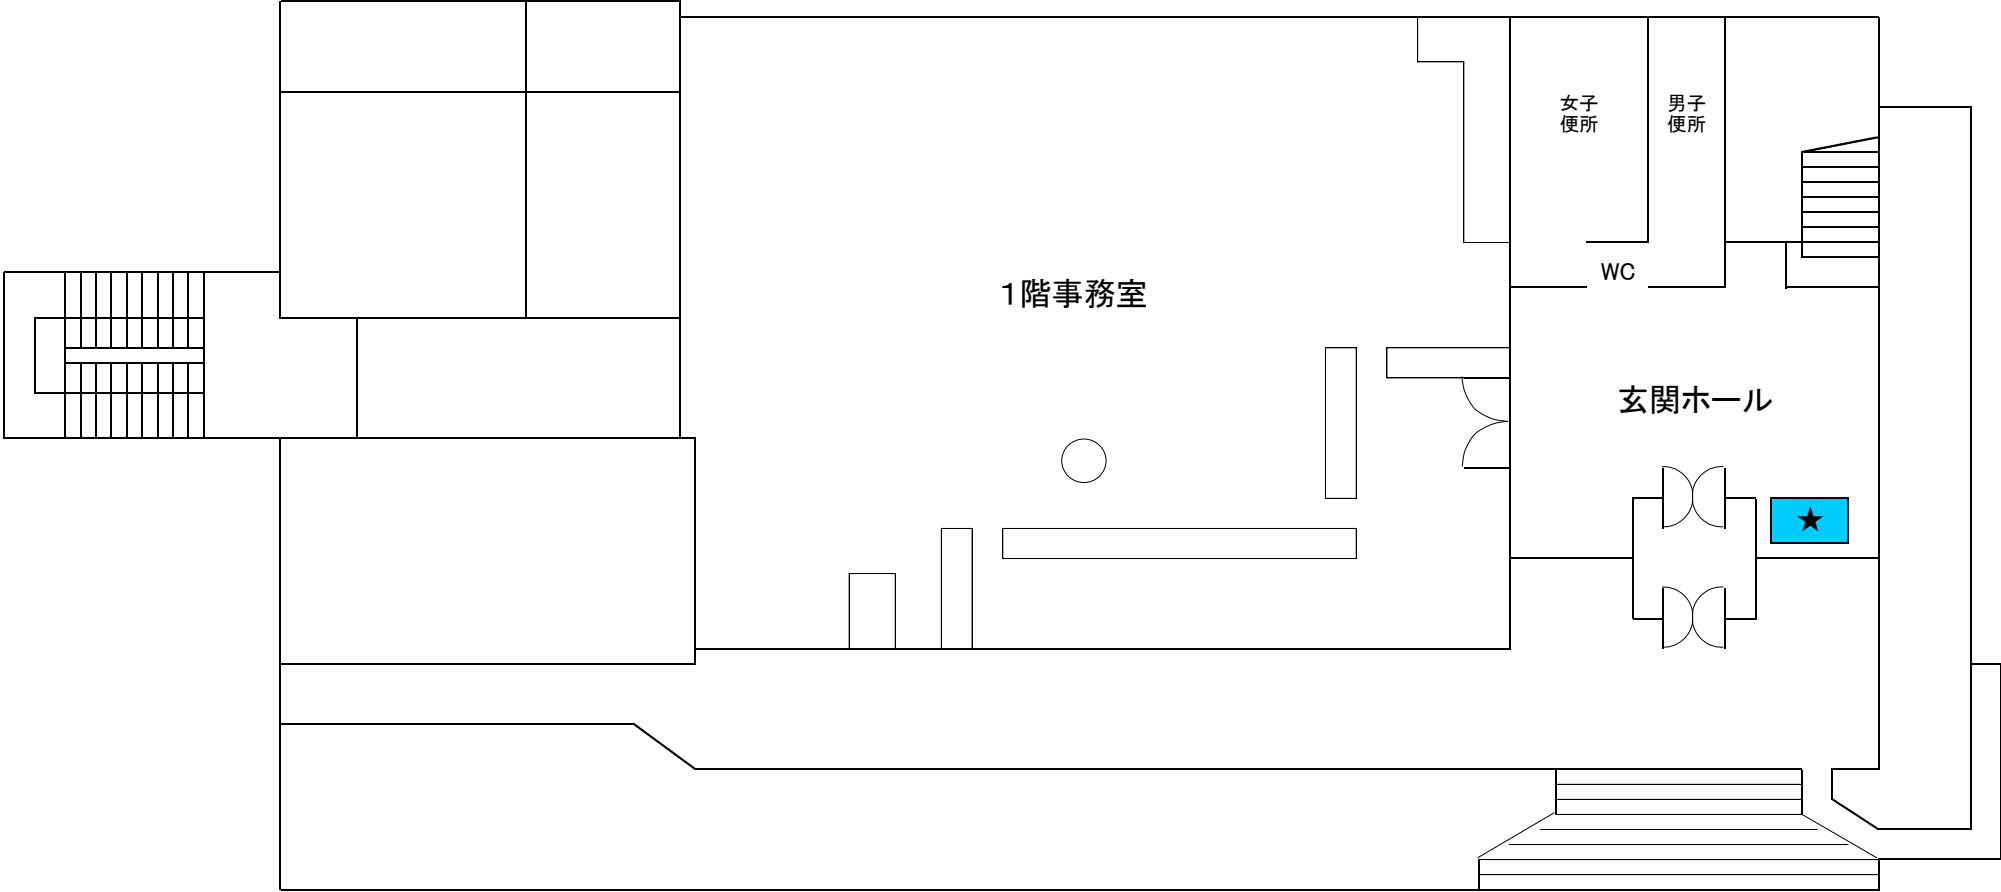

【別添】設置予定場所位置図

東金市家徳361番地8  
山武郡市広域水道企業団事務局庁舎1階玄関ホール

山武郡市広域水道企業団庁舎1階玄関ホール 自販機設置場所